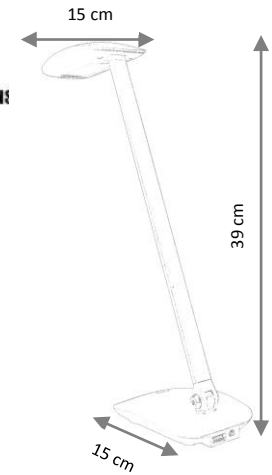

CARACTERISTIQUES

| | |
|---------------|------------|
| Source | Led |
| Consommation | 4 W |
| Flux Lumineux | 380 LUMENS |
| Durée de vie | 35 000 H |
| Poids | 0,74 kg |
| Garantie | 2 ans |
| Directives | CE/Rohs |

GAMME

204120

blanc

PHOTOMETRIE

| | |
|-----|---------|
| IRC | 85 |
| TC | 5 000 K |

DIMENSION:

ETIQUETTE ENERGIE

LUM[®]