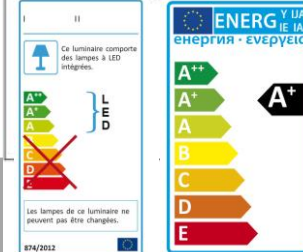

CARACTERISTIQUES

| | |
|---------------|------------|
| Source | Led |
| Consommation | 4 W |
| Flux Lumineux | 380 LUMENS |
| Durée de vie | 35 000 H |
| Poids | 0,74 kg |
| Garantie | 2 ans |
| Directives | CE/Rohs |

GAMME

204120

blanc

PHOTOMETRIE

| | |
|-----|---------|
| IRC | 85 |
| TC | 5 000 K |

DIMENSION:

ETIQUETTE ENERGIE

LUM[®]