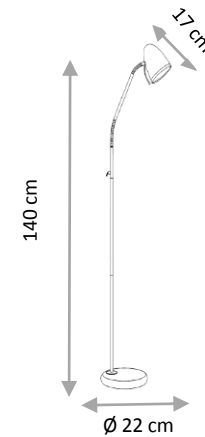

ARTY

LED

Lampadaire en métal bicolore. 2 points de flexibilité. Beau design.

CARACTERISTIQUES

Source	Led - Douille E27
Consommation	6 W
Flux Lumineux	806 LUMENS
Durée de vie	15 000 H
Poids	4,040 kg
Garantie	2 ans
Directives	CE/Rohs

- noir
- rouge
- silver
- prune

GAMME

- 800008
- 800007
- 800009
- 800010

PHOTOMETRIE

IRC	85
TC	4 000 K

DIMENSIONS

ETIQUETTE ENERGIE

LUM[®]