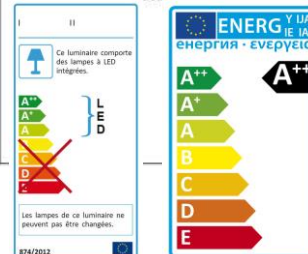

CHELSEA

LED

VARIATEUR
D'INTENSITE

Lampadaire en métal peint. Interrupteur variateur sur cordon.

CARACTERISTIQUES

Source	Led
Consommation	32 W
Flux Lumineux	1 800 LUMENS
Durée de vie	35 000 H
Poids	4 kg
Garantie	2 ans
Directives	CE/Rohs

■ noir

GAMME

650797

PHOTOMETRIE

IRC	85
TC	3 000 K

DIMENSIONS

ETIQUETTE ENERGIE

LUM[®]