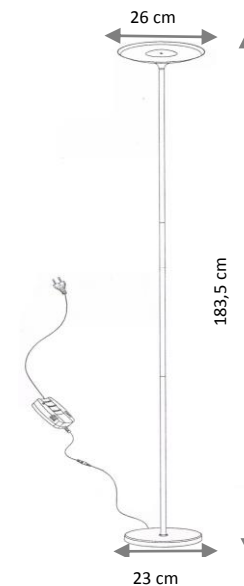

CHELSEA

LED

VARIATEUR
D'INTENSITE

Lampadaire en métal peint. Interrupteur variateur sur cordon.

CARACTERISTIQUES

Source	Led
Consommation	32 W
Flux Lumineux	1 800 LUMENS
Durée de vie	35 000 H
Poids	4 kg
Garantie	2 ans
Directives	CE/Rohs

■ noir

GAMME

650797

PHOTOMETRIE

IRC	85
TC	3 000 K

DIMENSIONS

ETIQUETTE ENERGIE

LUM[®]