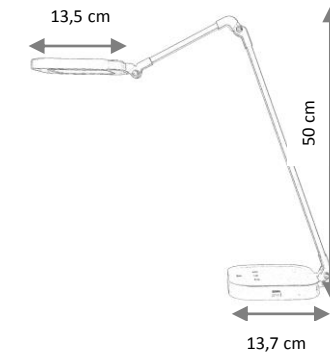

QUADRI

LED

VARIATEUR
D'INTENSITE

LUMIERE
CHAUDE OU FROIDE

USB

Lampe de bureau touches tactiles, variateur d'intensité.

CARACTERISTIQUES

Source	Led
Consommation	10 W
Flux Lumineux	1 050 LUMENS
Durée de vie	35 000 H
Poids	1,15kg
Garantie	2 ans
Directives	CE/Rohs

■ noir

GAMME
314820

PHOTOMETRIE

IRC	85
TC	2 800 à 5 700 K

DIMENSIONS

ETIQUETTE ENERGIE

LUM[®]

ADM LIGHT SAS