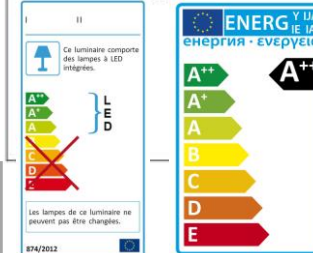

QUADRI

LED

VARIATEUR
D'INTENSITE

LUMIERE
CHAUDE OU FROIDE

USB

Lampe de bureau touches tactiles, variateur d'intensité.

CARACTERISTIQUES

Source	Led
Consommation	10 W
Flux Lumineux	1 050 LUMENS
Durée de vie	35 000 H
Poids	1,15kg
Garantie	2 ans
Directives	CE/Rohs

■ noir

GAMME
314820

PHOTOMETRIE

IRC	85
TC	2 800 à 5 700 K

DIMENSIONS

ETIQUETTE ENERGIE

LUM[®]

ADM LIGHT SAS