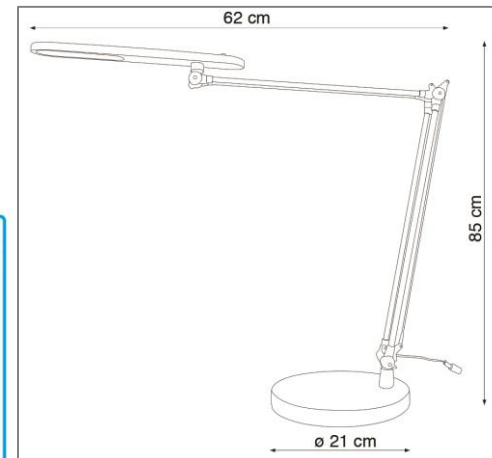

# WORK

Lampe de bureau led, 2 longs bras, 3 articulations

### CARACTERISTIQUES

Source	Led
Consommation	4,8 W
Flux Lumineux	550 LUMENS
Durée de vie	35 000 H
Poids	2,4 kg
Garantie	2 ans
Directives	CE/Rohs

### DIMENSIONS